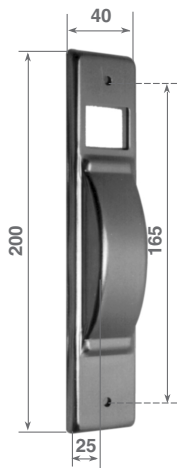

ever

STAFER

PLACCA
NORMALE
INT. 165

- Placca per avvolgitore «S» 5 m
- Abdeckplatte für Halbeinlassgurtwickler «S» 5 m
- Cover for halfembedded coiler «S» 5 m
- Calotte pour enrouleur à encastrer «S» 5 m